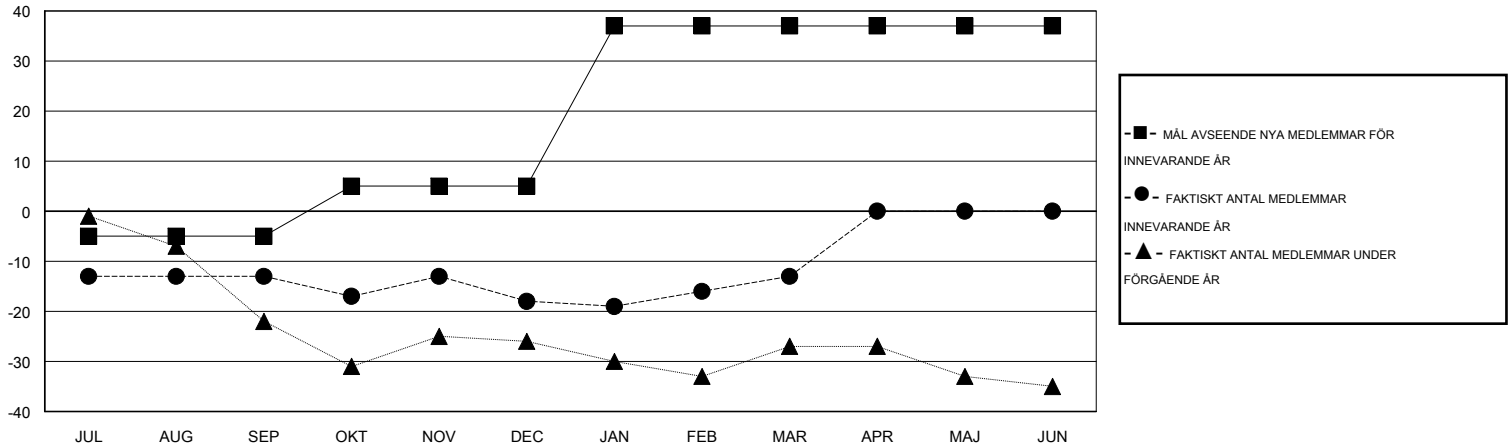

MONTHLY MEMBERSHIP PROGRESS REPORT

District 101VG

Results as of: 3/31/2016

GMT: Kenneth Persson

OMRÅDE SWEDEN

GMT KO 4

Klubbar					Medlemmar				
RESULTAT FÖR 2015-2016					RESULTAT FÖR 2015-2016				
KVARTAL	MÅL AVSEENDE NYA KLUBBAR	NYA KLUBBAR	AVFÖRDA KLUBBAR	NETTOTILLVÄX T/MINSKNING	KVARTAL	MÅL AVSEENDE NYA MEDLEMMAR	CHARTER OCH TILLAGDA NYA MEDLEMMAR	AVFÖRDA MEDLEMMAR	NETTOTILLVÄX T/MINSKNING
JUL/AUG/SEP	0	0	0	0	JUL/AUG/SEP	-5	29	42	-13
OKT/NOV/DEC	0	0	0	0	OKT/NOV/DEC	10	19	24	-5
JAN/FEB/MAR	1	0	0	0	JAN/FEB/MAR	32	22	17	5
APR/MAJ/JUN	0	0	0	0	APR/MAJ/JUN	0	0	0	0

MÅL OCH FAKTISKT ANTAL NYA KLUBBAR

MÅL OCH FAKTISKT ANTAL MEDLEMMAR

NEDLAGDA KLUBBAR: 0

37 CLUBS OF 69 TOG UPP EN ELLER FLER NYA MEDLEMMAR

KÖNSFÖRDELNING

MAN 1,441 (85.22%)
KVINNA 250 (14.78%)

AVFÖRDA MEDLEMMAR